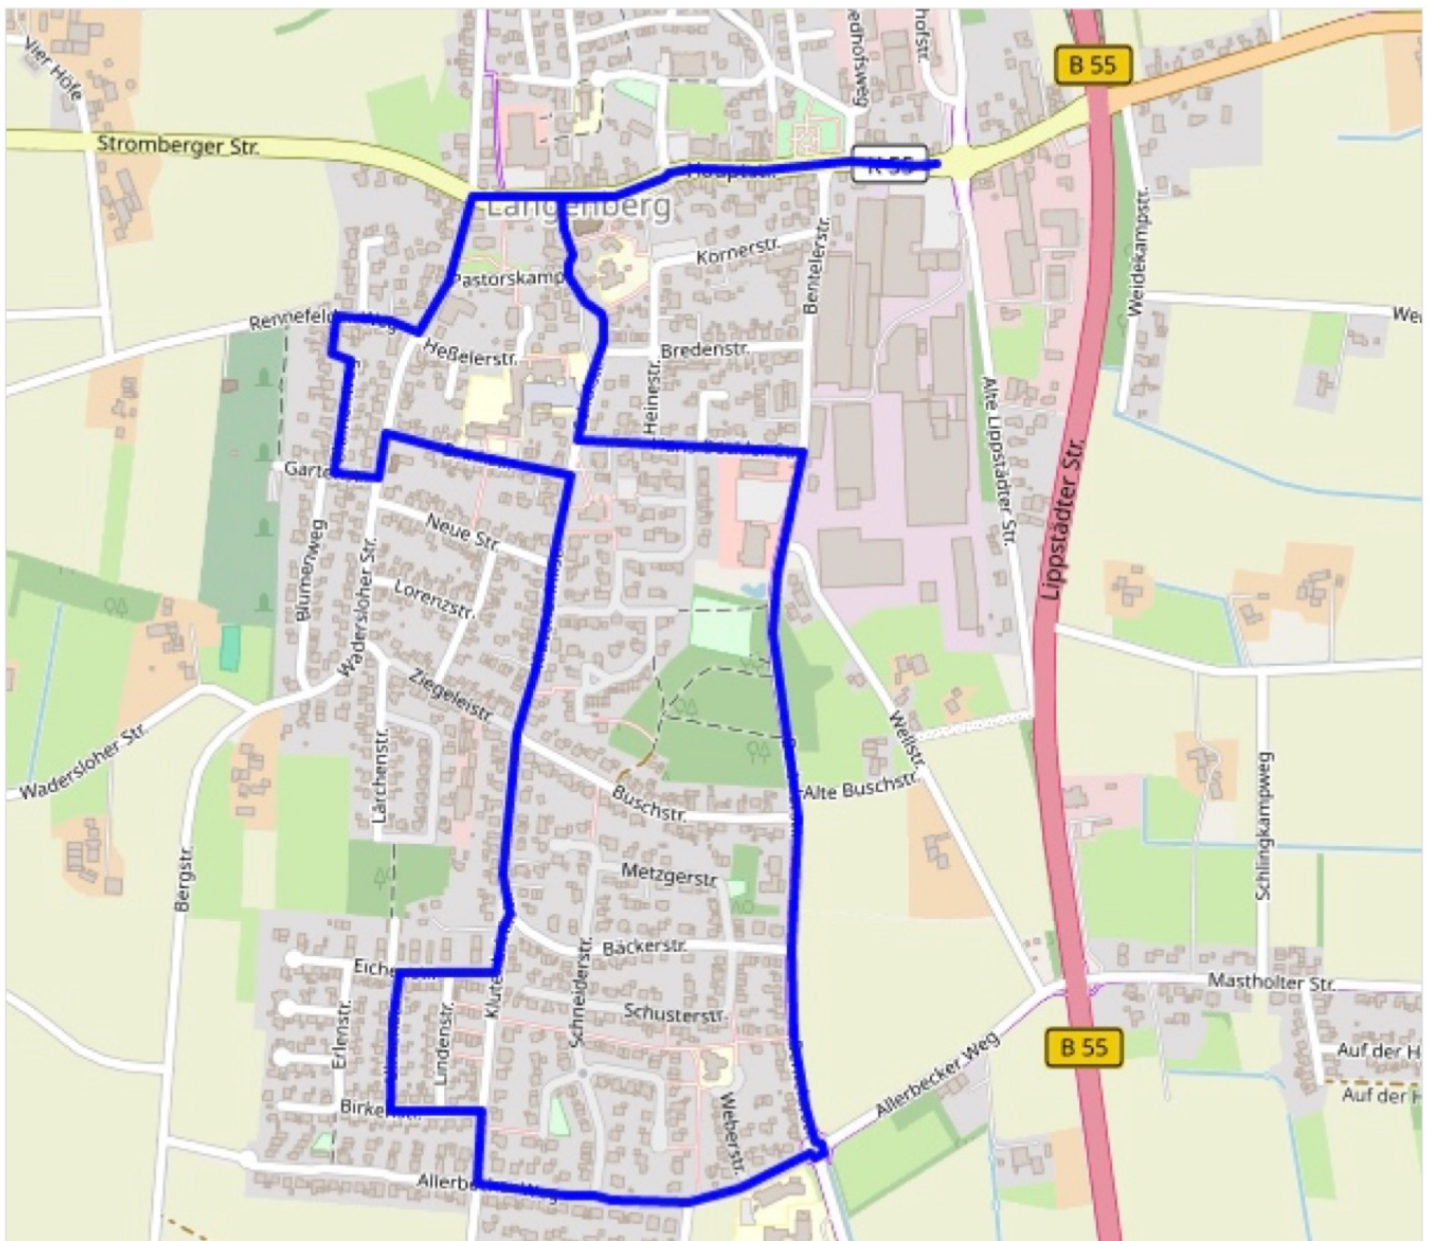

Linie B3 Mitte

Linie B3 Mitte	Bedarfsstalt*	Touren am Vormittag			Touren am Nachmittag		
		3	6	9	12	15	18
Haltestelle		Uhrzeit			Uhrzeit		
EDEKA Center		9:05	10:35	12:05	15:05	16:35	18:05
Hauptstraße (Nord)		9:06	10:36	12:06	15:06	16:36	18:06
Altenheim		9:08	10:38	12:08	15:08	16:38	18:08
Friedhof/Blumenweg		9:09	10:39	12:09	15:09	16:39	18:09
Friedenskirche	↕	9:10	10:40	12:10	15:10	16:40	18:10
Rathaus (Süd)		9:11	10:41	12:11	15:11	16:41	18:11
Ziegeleistraße		9:12	10:42	12:12	15:12	16:42	18:12
Bäckerstraße		9:13	10:43	12:13	15:13	16:43	18:13
Ulmenstraße		9:14	10:44	12:14	15:14	16:44	18:14
Allerbecker Weg		9:15	10:45	12:15	15:15	16:45	18:15
Kita Himmelszelt		9:16	10:46	12:16	15:16	16:46	18:16
Feuerwehrhaus (Ost)		9:17	10:47	12:17	15:17	16:47	18:17
Hans-Böckler-Straße (Ost)		9:18	10:48	12:18	15:18	16:48	18:18
Rathaus (Nord)		9:19	10:49	12:19	15:19	16:49	18:19
St. Lambertus Kirche		9:20	10:50	12:20	15:20	16:50	18:20
Hauptstraße (Süd)		9:21	10:51	12:21	15:21	16:51	18:21
EDEKA Center		9:22	10:52	12:22	15:22	16:52	18:22