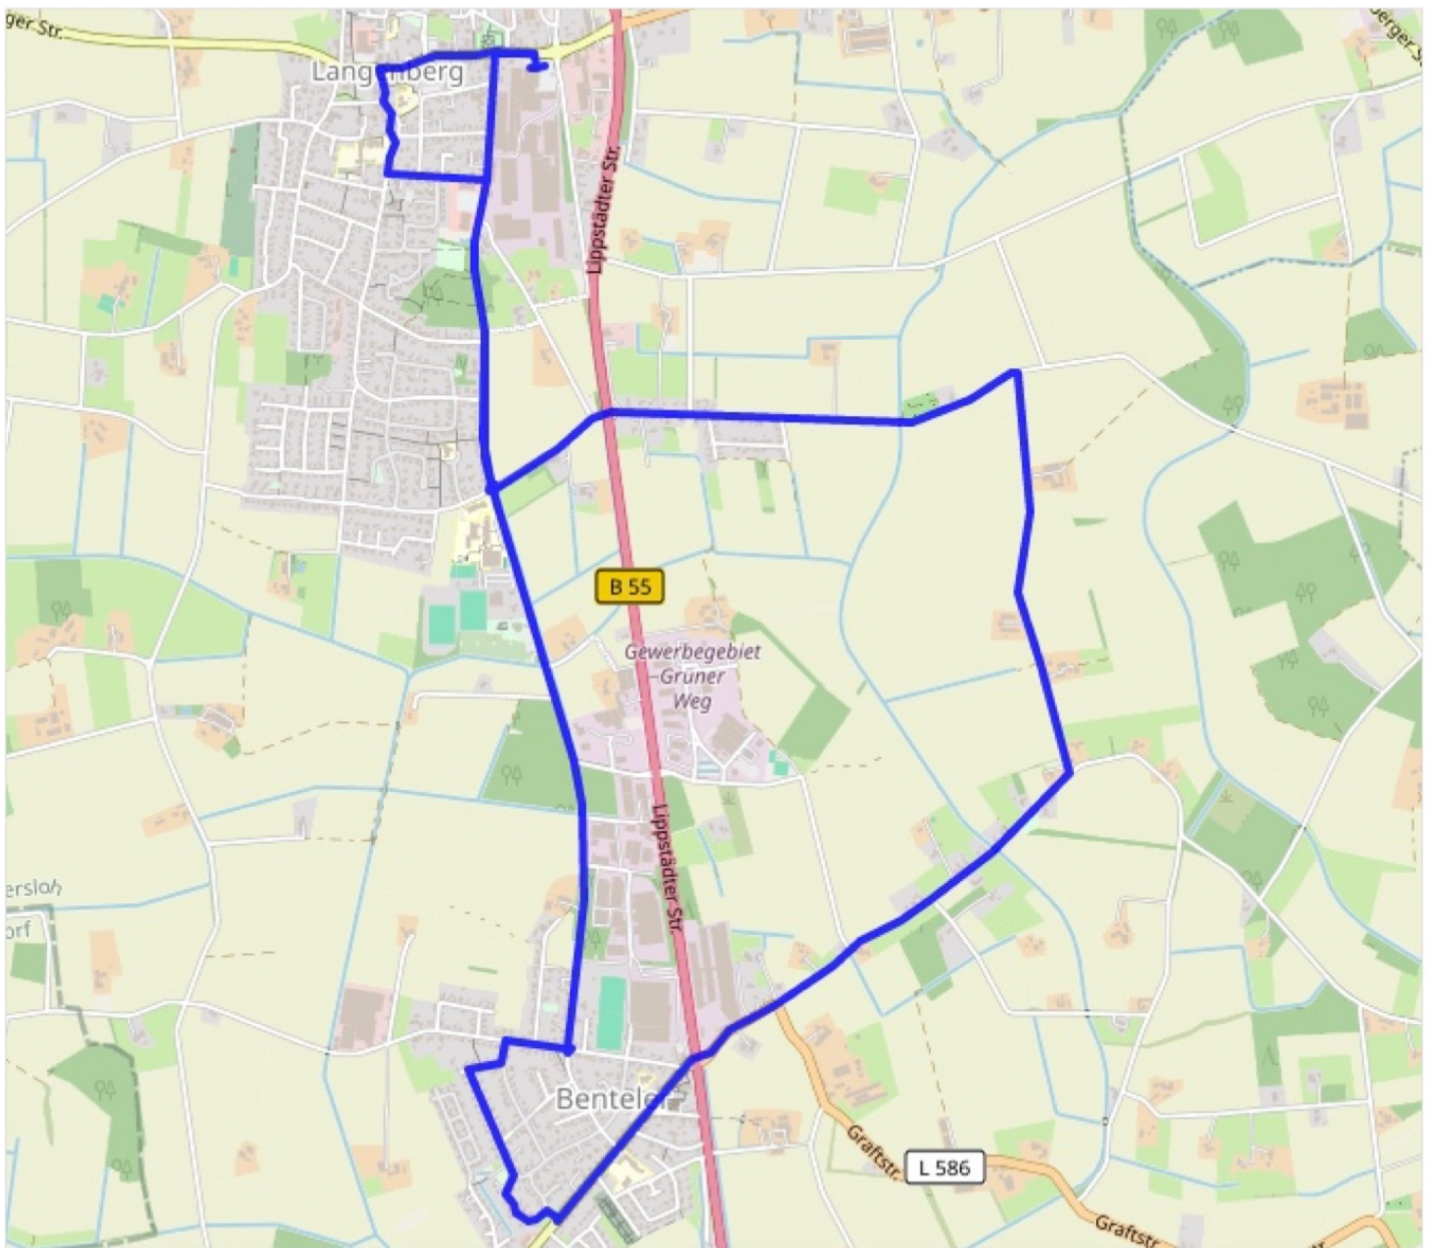

Linie B1 Süd / Benteler

Linie B1 Süd/Benteler	Bedarfsst.	Touren am Vormittag			Touren am Nachmittag		
		1	4	7	10	13	16
Haltestelle		Uhrzeit			Uhrzeit		
EDEKA Center		8:00	9:30	11:00	14:00	15:30	17:00
Hans-Böckler-Str. (West)		8:02	9:32	11:02	14:02	15:32	17:02
Feuerwehrhaus (West)		8:03	9:33	11:03	14:03	15:33	17:03
Mastholter Straße		8:04	9:34	11:04	14:04	15:34	17:04
Auf der Heide	↑	8:06	9:36	11:06	14:06	15:36	17:06
Holzheide		8:07	9:37	11:07	14:07	15:37	17:07
Vornholzstraße		8:09	9:39	11:09	14:09	15:39	17:09
Graftstraße	↓	8:11	9:41	11:11	14:11	15:41	17:11
St. Antonius Kirche		8:13	9:43	11:13	14:13	15:43	17:13
Friedhof/Schule Benteler		8:14	9:44	11:14	14:14	15:44	17:14
Neuzeller Straße	↑	8:16	9:46	11:16	14:16	15:46	17:16
Schorlemer-Alst-Straße		8:17	9:47	11:17	14:17	15:47	17:17
Gewerbegebiet	↓	8:19	9:49	11:19	14:19	15:49	17:19
Mehrzweckhalle		8:20	9:50	11:20	14:20	15:50	17:20
Feuerwehrhaus (Ost)		8:21	9:51	11:21	14:21	15:51	17:21
Hans-Böckler-Straße (Ost)		8:22	9:52	11:22	14:22	15:52	17:22
Rathaus (Nord)		8:23	9:53	11:23	14:23	15:53	17:23
St. Lambertus Kirche		8:24	9:54	11:24	14:24	15:54	17:24
Hauptstraße (Süd)		8:25	9:55	11:25	14:25	15:55	17:25
EDEKA Center		8:26	9:56	11:26	14:26	15:56	17:26